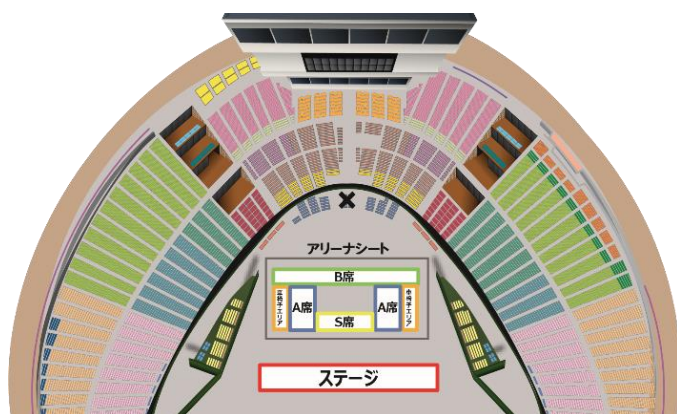

※子ども料金は中学生以下が対象となります。

※未就学児については膝上での観覧は無料となります。未就学児のお客さまでもお席に座る場合は、チケットが必要です。

<参考：LIONS THANKS FESTA 2022 チケットオプション>
【アリーナシート(LIONS PERFORMERS LIVE SHOW)】

席種名	販売価格(税込)
S席(bluelegends全メンバーのサイン入りフラッグ付き)	4,000円/枚
A席	2,000円/枚
B席	1,000円/枚
車椅子席(同伴者2名含む)	2,000円/枚

【アリーナシート(獅立ライオンズ学園「選手トークショー」)】

席種名	販売価格(税込)
A席	2,000円/枚
B席	1,000円/枚
車椅子席(同伴者2名含む)	2,000円/枚

※購入可能枚数は、チケット1枚につき1つまでです。(LIONS PERFORMERS LIVE SHOW または 獅立ライオンズ学園 トークショーのどちらか1席)

【「LIONS リンゴ園」 外崎りんご園栽培のリンゴ】

価格(税込)	1,100円(3個入り1セット)
商品名	サンふじ(青森県産)

【2022 シーズン記録達成・記念ピンバッジ(PART2)コンプリートセット】

価格(税込)	2,400円
販売種類	増田投手通算 100 ホールド、増田投手通算 500 試合登板、佐々木投手初勝利、森選手通算 100 本塁打、古賀選手初本塁打、山川選手通算 200 本塁打、中村選手通算 450 本塁打、中村選手通算 1,000 得点、(計 8 種類)

LIONS PERFORMERS LIVE SHOW アリーナシート図

獅立ライオンズ学園「選手トークショー」アリーナシート図