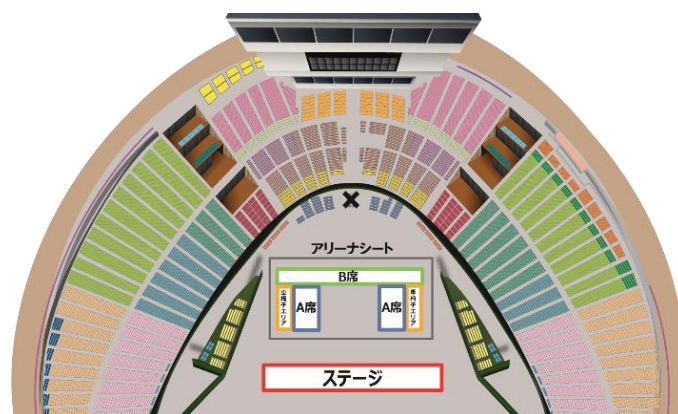

※子ども料金は中学生以下が対象となります。

※未就学児については膝上での観覧は無料となります。未就学児のお客さまでもお席に座る場合は、チケットが必要です。

<参考：LIONS THANKS FESTA 2022 チケットオプション>
【アリーナシート(LIONS PERFORMERS LIVE SHOW)】

席種名	販売価格(税込)
S席(bluelegends全メンバーのサイン入りフラッグ付き)	4,000円/枚
A席	2,000円/枚
B席	1,000円/枚
車椅子席(同伴者2名含む)	2,000円/枚

【アリーナシート(獅立ライオンズ学園「選手トークショー」)】

席種名	販売価格(税込)
A席	2,000円/枚
B席	1,000円/枚
車椅子席(同伴者2名含む)	2,000円/枚

※購入可能枚数は、チケット1枚につき1つまでです。(LIONS PERFORMERS LIVE SHOW または 獅立ライオンズ学園 トークショーのどちらか1席)

【「LIONS リンゴ園」 外崎りんご園栽培のリンゴ】

価格(税込)	1,100円(3個入り1セット)
商品名	サンふじ(青森県産)

【2022 シーズン記録達成・記念ピンバッジ(PART2)コンプリートセット】

価格(税込)	2,400円
販売種類	増田投手通算 100 ホールド、増田投手通算 500 試合登板、佐々木投手初勝利、森選手通算 100 本塁打、古賀選手初本塁打、山川選手通算 200 本塁打、中村選手通算 450 本塁打、中村選手通算 1,000 得点、(計 8 種類)

LIONS PERFORMERS LIVE SHOW アリーナシート図

獅立ライオンズ学園「選手トークショー」アリーナシート図